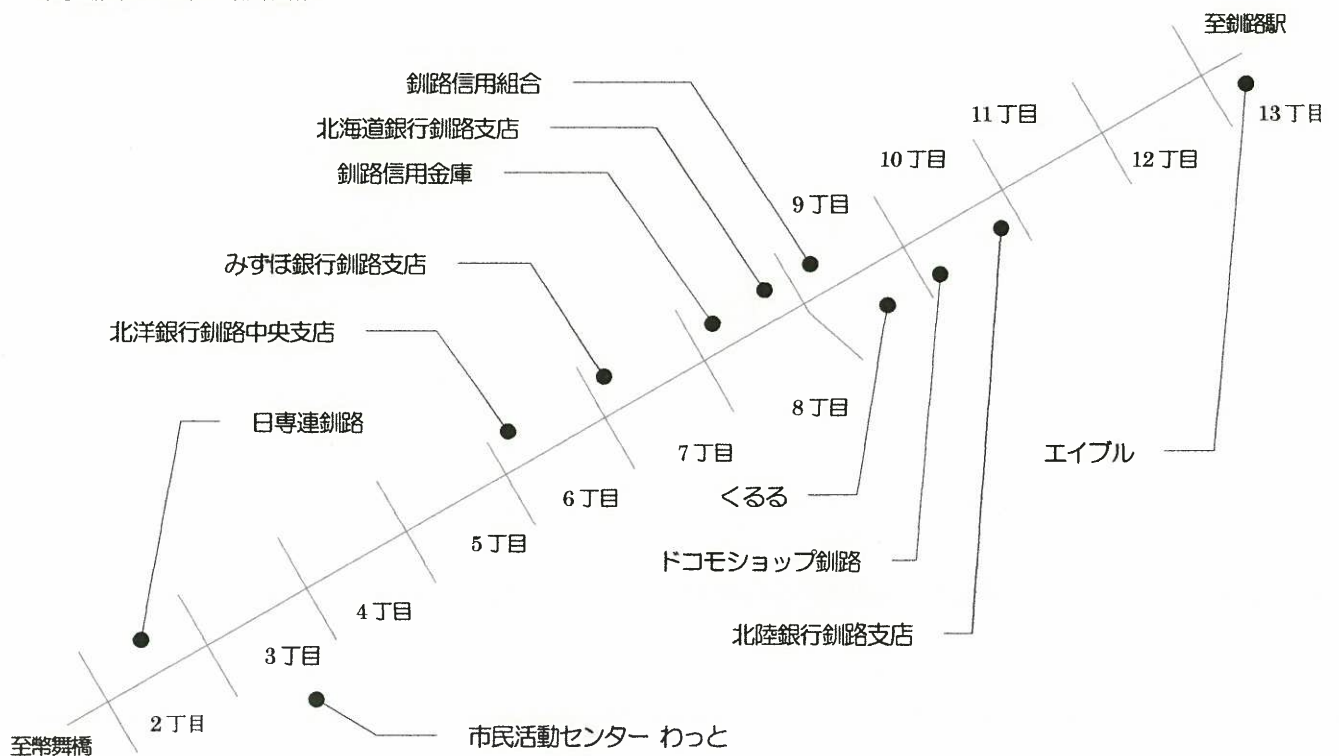

くしろショーウィンドーギャラリー2011 Autumn

高校生 美術 & アート展

- 内容** 北大通等に面した参加企業のショーウィンドーをギャラリーとして活用し、高校美術部生徒作品を展示する。
- 目的** 中心市街地の賑わい創出と、高校美術部生徒の作品発表の機会提供による意識向上、市民の美術に対する理解向上
- 開催期間** 2011年11月19日(土) ~ 2011年11月27日(日)
- 参加予定校** 釧路湖陵高等学校、釧路江南高等学校、釧路東高等学校、釧路明輝高等学校、釧路工業高等学校、釧路北陽高等学校、武修館高等学校、白糖高等学校
- 主催** 株式会社 まちづくり釧路 (Tel 43-9338)
- 協力** 参加高等学校美術関係者(幹事校：北海道釧路北陽高等学校)
釧路市中心市街地活性化協議会

開催協力企業 位置図

展示場所 北洋銀行

展示場所 北洋銀行

展示場所 北洋銀行

展示場所 みずほ銀行

展示場所 みずほ銀行

展示場所 北海道銀行

展示場所 北海道銀行

展示場所 くるる

展示場所 エイブル

展示場所 エイブル

展示場所 エイブル

展示場所 わっと

展示場所 わっと

展示場所 わっと